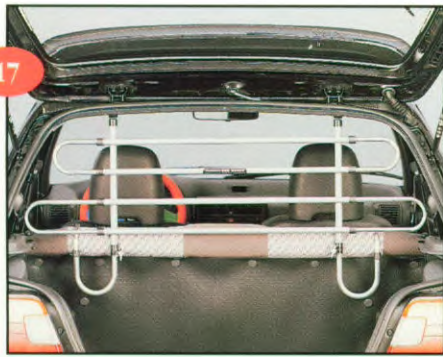

17

18

17 Honderek

Gun uw hond z'n eigen veilige plek. Het rek past perfect tussen dakrand en achterbankleuning van uw Starlet. Veiliger autorijden voor de bestuurder en z'n trouwe viervoeter.

18 Wielplaten

Speciaal voor de Starlet gestyleerde sportieve, aerodynamische wielplaten van weerbestendig kunststof.

19 Maak uw keus in de Toyota shop

Fraaie luxe lederwaren van het exclusieve merk Austin Reed, voor de verwende Toyota rijders. Sleutel-étuis, paspoort- en creditcardmapjes, portefeuilles etc.

Maar ook fraaie stropdassen, pennen en miniatures. En wilt u zelf een sportieve mini Toyota bouwen, dan zijn er leuke bouwdozen voor de Celica, Corolla GT en LandCruiser. U kunt meteen aan de slag.

20 Radio/cassettespeler combinatie CRH30

Hoog vermogen toestel 2 x 20 Watt voorzien van anti-diefstalslede.

19

20

21

21 Radio/CD-speler combinatie C6300.

Compactdiscspeler met FM-stereo/MG-tuner. Dit toestel is voorzien van een anti-diefstalslede en van het computer anti-diefstalsysteem (CATS). Hoog vermogen toestel 2 x 25 Watt. De CD-speler is gevat in een trillingsbestendige ophanging en de CD wordt met een driedimensionaal optische laserstraal afgetast.

22 Alles voor uw Starlet

U houdt uw mooie Starlet in goede conditie. Gebruik de, speciaal voor

22

23

Toyota ontwikkelde, poets- en onderhoudsmiddelen. Werk beschadigingen altijd meteen bij met een lakstift in exact de juiste kleur. Natuurlijk heeft u ook een reserve-lampenset aan boord.

Een oersterke sleepkabel, startkabels en (verplichte) gevarendriehoek mogen uiteraard ook niet ontbreken. Kijk eens op uw gemak rond bij uw dealer en vraag gerust advies. Hij zal u graag helpen.

23 Voor de sportieve Starlet rijders