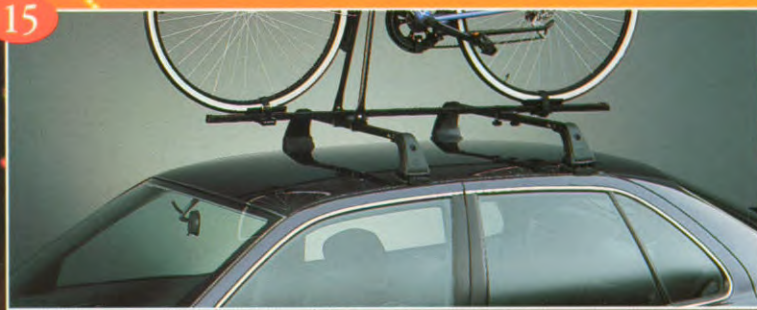

14 Trekhaak

Om uw aanhangwagen of caravan mee te nemen kan uw Corolla worden voorzien van een trekhaak, gekeurd tot een maximum aanhangwagengewicht van 1300 kg en een verticale belasting van 75 kg.

15 Allesdragerset met fietshouder

Eenvoudig en snel te monteren toebehoren maken deze allesdragers geschikt voor vervoer van bijvoorbeeld uw ski's, surfplank of fietsen, tot een gewicht van 75 kilo. De allesdragerset werd speciaal op maat gemaakt en is voorzien van een snelsluiting.

16 Allesdragerset met bagagebox

480 liter extra bagagevolume in een besloten ruimte, veilig en eenvoudig aan te brengen op uw allesdragers. Verkrijgbaar in diverse kleuren.

17 Allesdragerset met kofferhouder (imperiaal)

De traditionele manier om koffers en andere zaken buiten de koffer-ruimte te vervoeren.