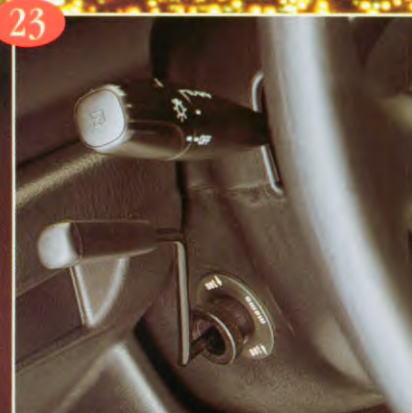

22 Kinderzitje

Ook de allerkleinste passagiers (0 tot 9 maanden) rijden veilig mee. Dit zitje is voorzien van ECE-keurmerk.

19

20

21

22

23

24

25

26

23 Tempostat

Deze elektronische cruise control houdt uw snelheid onder alle omstandigheden exact constant. Wanneer de door u gewenste snelheid bereikt is, programmeert u die met één tip aan de hendel. Betrouwbaar en economisch.