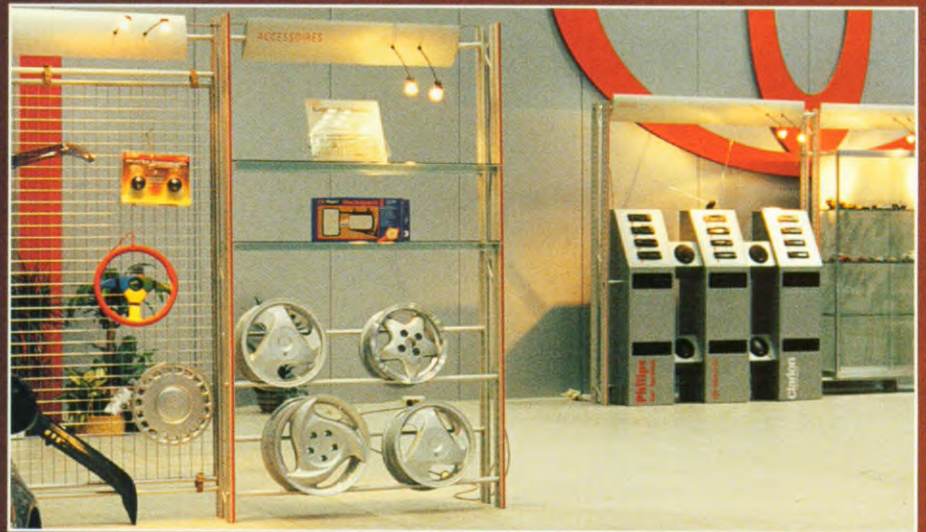

31 Clarion CRH 300

Radio-cassette combinatie met 4 x 20 W vermogen. Voorzien van afneembaar front.

35

36

35 Veiligheidsartikelen

Deze mogen eigenlijk in geen enkele auto ontbreken: brandblusser, gevarendriehoek, EHBO-doos, reservelampenset.