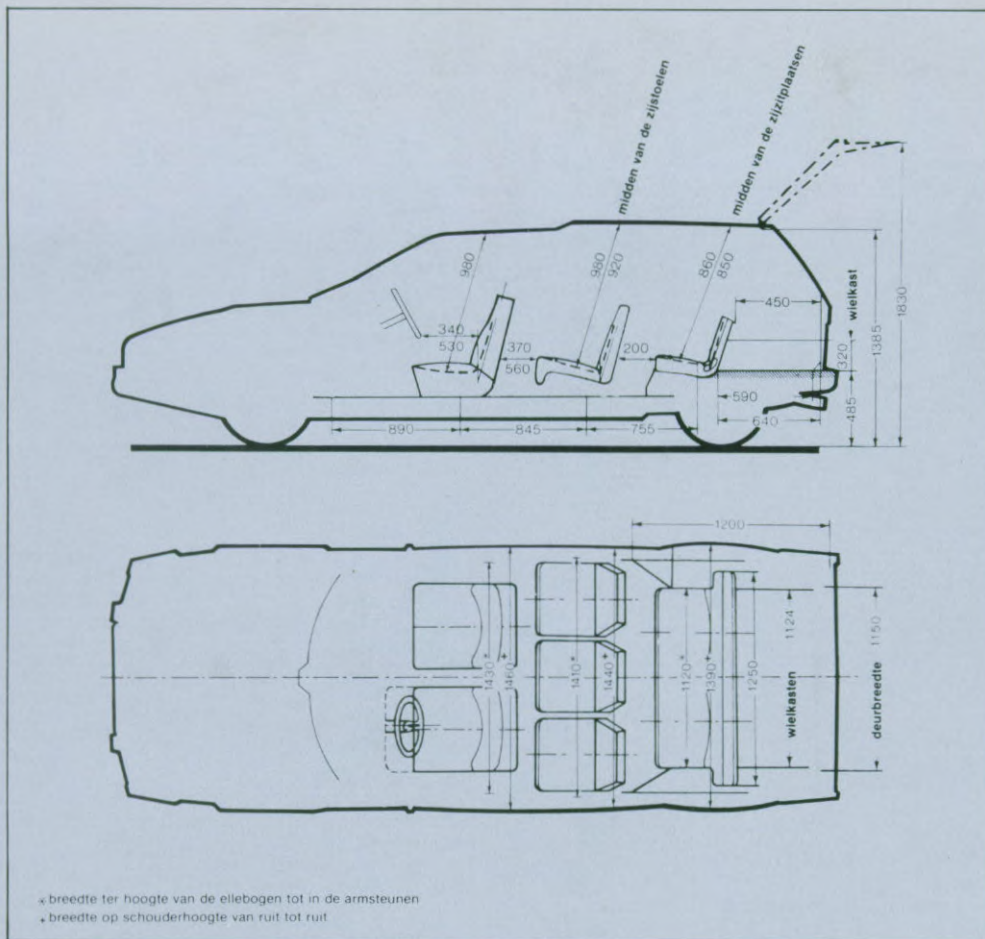

CX FAMILIALE

(8 zitplaatsen)

CX BREAK FAMILIALE

(uitvoering als CX Break Super)

specifieke uitmonstering Familiale:

- 3 tussenstoelen, waarvan de 2 buitenste kantelbaar
- neerklapbare achterbank
- beklede stootrand boven de achterste zijruiten
- met moquette beklede wielkasten
- met vilt beklede bagageruimte
- moquette bekleding van het opstaande vloergedeelte tussen de 3 middenstoelen en de achterbank.

TWEE MOTOREN NAAR KEUZE

	CX 2400 Familiale Super	CX 2200 Diesel Familiale Super
Cilinderinhoud	2347 cm ³	2175 cm ³
Max. vermogen	105 pk/DIN bij 5500 tpm	66 pk/DIN bij 4500 tpm
Max. koppel	18,3 mkg bij 2750 tpm	12,8 mkg bij 2750 tpm